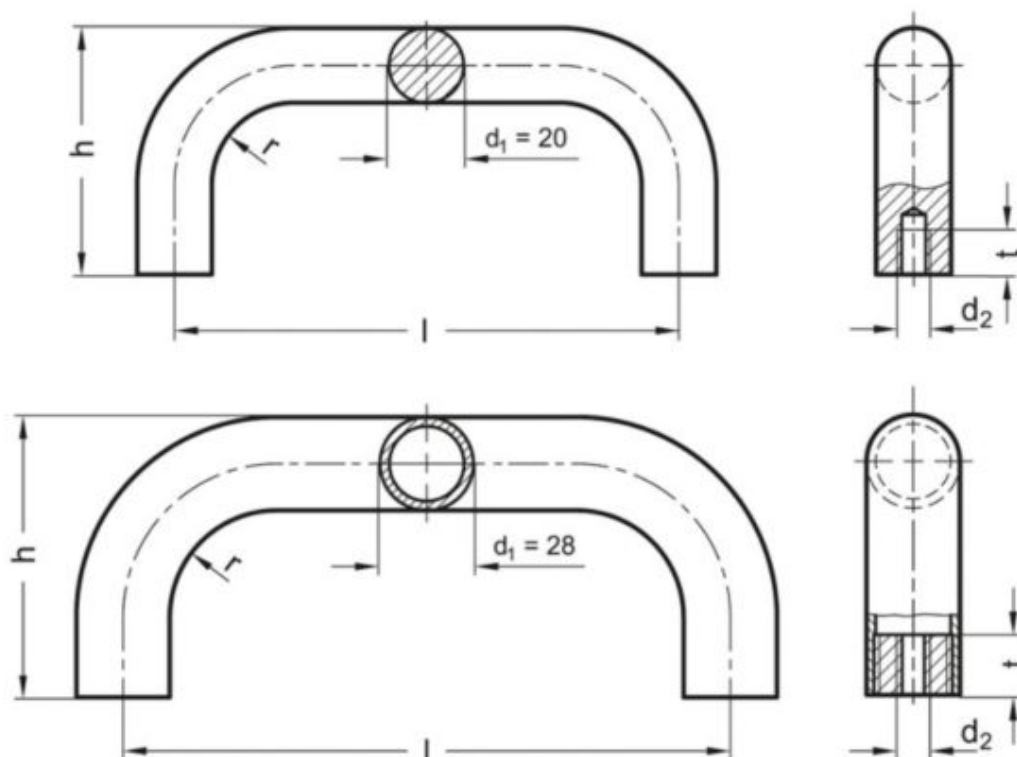

Varenummer: 20166369

Beskrivelse: E+G Bøjlegreb GN 426-AL-20-350-SW

Mål

d_1	= 20
d_2	= M8
h	= 68
l	= 350
r	= 22
t_{\min}	= 15